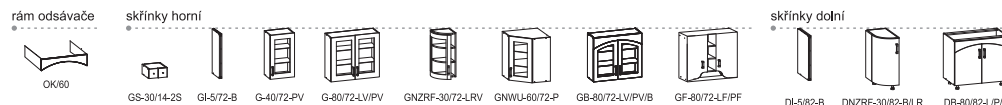

sklo Kapi

T14

věncová lišta B

specifické skřínky

Alamo (TH)

barva jasan messina, zadní strana bílá
 materiál MDF, fólie PVC
 tloušťka 16 mm
 sklo Mibe, montované továrně, plast. přchytky
 doporučený úchyt T9, T10
 věncová lišta B v barvě dvířka