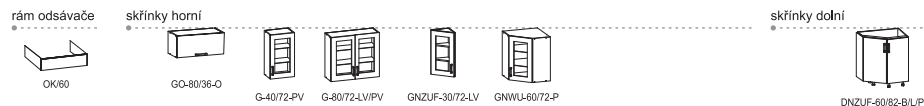

Eskos (TS)

barva **wenge hnědá**
materiál **MDF, fólie, lak**
tloušťka **19 mm**
sklo **Millo**, montované továrně, zapuštěné do rámu
doporučený úchyt **T26**

specifické skřínky