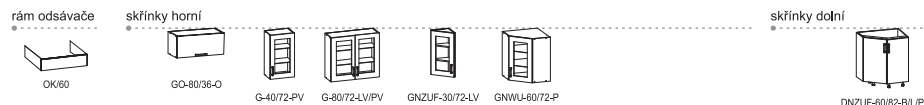

sklo Millo

T33 (pro skřínku cargo DC-15/82-C)

T32

specifické skřínky

Tal (TO)

barva **hliník**
 materiál **hliník**
 tloušťka **21 mm**
 sklo **Mibe**, montované továrně
 úchyt **T31**, montovaný na oboustranně lepicí pásku