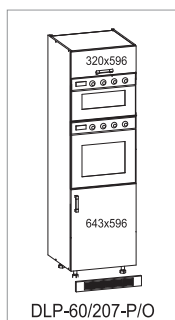

DLP-60/207-P/O