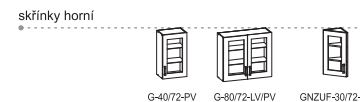

dostupné pouze tyto skřínky