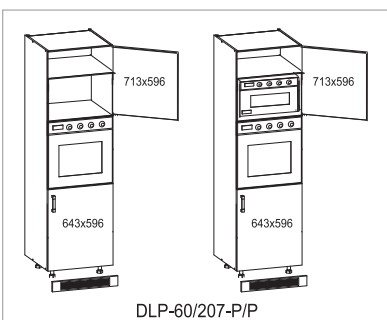

DLP-60/207-P/O

DLP-60/207-P/P