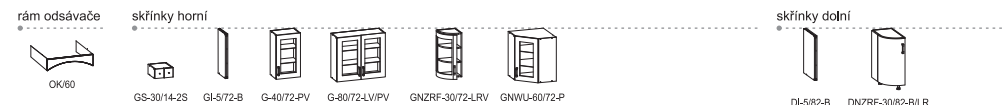

sklo Mibe

T10

věncová lišta B

specifické skřínky

Pekan

Kantero (TM)

barva **višeň malaga patina**
 materiál **MDF, fólie, patina, lak**
 tloušťka **22 mm**
 sklo **Anti**, montované továrně, zalištované
 doporučený úchyt **T9, T10**
 věncová lišta **A** v barvě dvířka