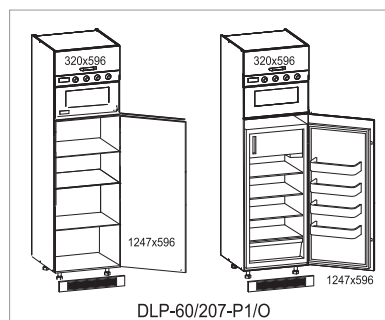

DLP-60/207-P1/O

DLP-60/207-P1/P

Různé varianty víceúčelové skříně - může být použita jako potravinová s policemi nebo pro vestavbu trouby, lednice, mikrovlnky (výška 38 cm nebo volně stojící).
Korpus je univerzální - jeden pro všechny varianty a sadu dvířek vybíráme jednu ze 4 možností.