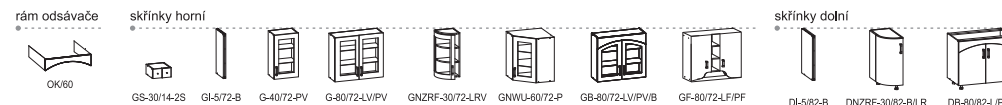

specifické skřínky