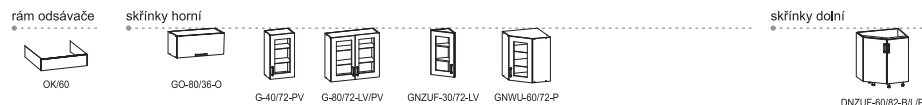

Rade

Rade (TF)

barva olše zářivá
 materiál dřevo masiv (olše), MDF, dýha
 tloušťka 20 mm
 sklo Alde, montované továrně, zalištované
 doporučený úchyt T23

sklo Alde

T23

specifické skřínky

Technické informace