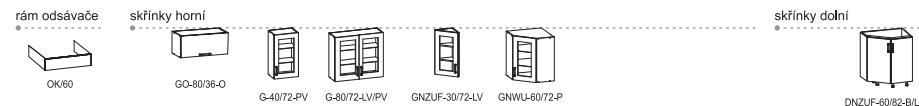

Tafne (TR)

barva **béžová lesk**, zadní strana bílá
materiál **MDF, fólie PVC**
tloušťka **19 mm**
sklo **Millo**, montované továrně, zalištované
úchyt **T32, T33** (v ploše dvířka je prohlubeň přizpůsobená rozměrům úchytů; úchyty jsou zapuštěny)

specifické skřínky