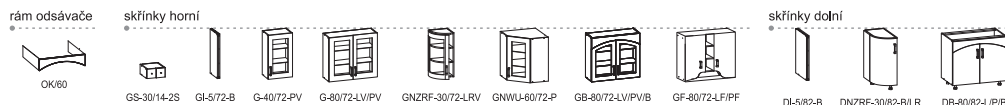

sklo Lino

T10

věncová lišta A

specifické skřínky

Letis (TJ)

barva bříza sibiřská patina, zadní strana bílá
 materiál MDF, fólie PVC, patina, lak
 tloušťka 16 mm
 sklo Lino, montované továrně, plast. přichytka
 doporučený úchyt T13, T14
 věncová lišta A v barvě dvířka