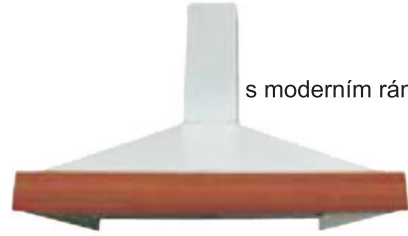

T33

rozteč: 64 mm
barva: hliník / chrom
určený pro dvířka Tafne
šířky 146 mm

T26

rozteč: 128 mm
barva: chrom mat

ODSÁVAČ VDB OK/TO/60

s klasickým rámem

s moderním rámem

Odsávače pro kuchyně Family Line jsou dodávány rozděleny do dvou částí: