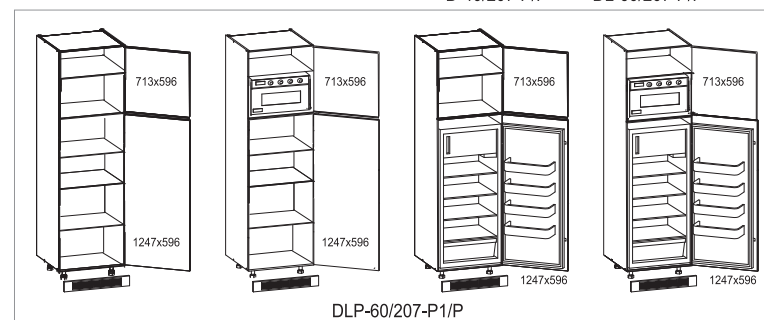

DLP-60/207-P1/O

DLP-60/207-P1/P

Různé varianty víceúčelové skříně - může být použita jako potravinová s policemi nebo pro vestavbu trouby, lednice, mikrovlnky (výška 38 cm nebo volně stojící).
Korpus je univerzální - jeden pro všechny varianty a sadu dvířek vybíráme jednu ze 4 možností.